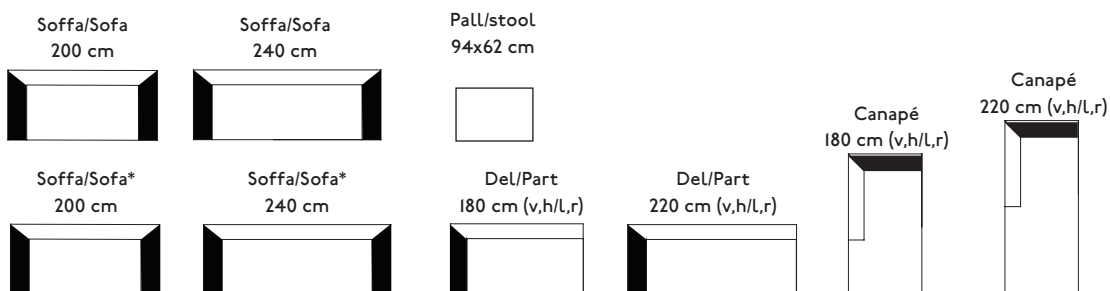

Cabaré

Design: Carl-Henrik Spak

Kombinationdelar/Combination parts

* Soffa som kan kombineras med del 180 cm, del 220 cm, canapé 180 cm eller canapé 220 cm.

* Sofa that can be combined with part 180 cm, part 220 cm, canapé 180 cm or canapé 220 cm.

Mått/Measurements

ire

Ire Möbel AB, Fabriksgatan 5, SE-543 50 Tibro. Tel. 0504-191 00. iremobel.se

Kombinationsexempel/Example combinations

Kombinerbar soff/divanserie. Trästomme med nosagfjädrar i undersits och stoppning av polyeter på sits och ryggstomme. Odelad sitsplymå i höglastiskt kallskum med fibersvepning. Facksydda ryggdynor fyllda med en blandning av sjöfågelfjäder och skumstrips. Benmedar av silverlackat stål som standard. Avtagbar tygklädsel, fast sitsplymå.