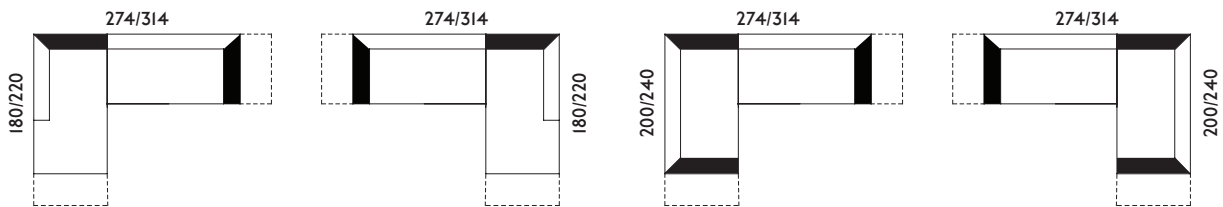

Cabaré

Design: Carl-Henrik Spak

Kombinationdelar/Combination parts

* Soffa som kan kombineras med del 180 cm, del 220 cm, canapé 180 cm eller canapé 220 cm.

* Sofa that can be combined with part 180 cm, part 220 cm, canapé 180 cm or canapé 220 cm.

Mått/Measurements

ire

Ire Möbel AB, Fabriksgatan 5, SE-543 50 Tibro. Tel. 0504-191 00. iremobel.se

Kombinationsexempel/Example combinations

Kombinerbar soff/divanserie. Trästomme med nosagfjädrar i undersits och stoppning av polyeter på sits och ryggstomme. Odelad sitsplymå i höglastiskt kallskum med fibersvepning. Facksydda ryggdynor fyllda med en blandning av sjöfågelfjäder och skumstrips. Benmedar av silverlackat stål som standard. Avtagbar tygklädsel, fast sitsplymå.