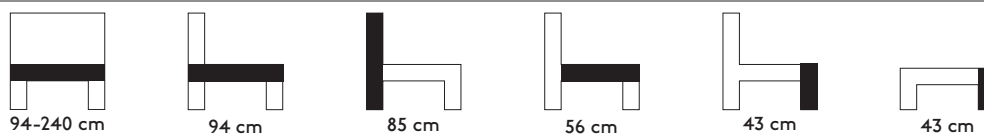

Mått/Measurements

ire

Ire Möbel AB, Fabriksgatan 5, SE-543 50 Tibro. Tel. 0504-191 00. iremobel.se